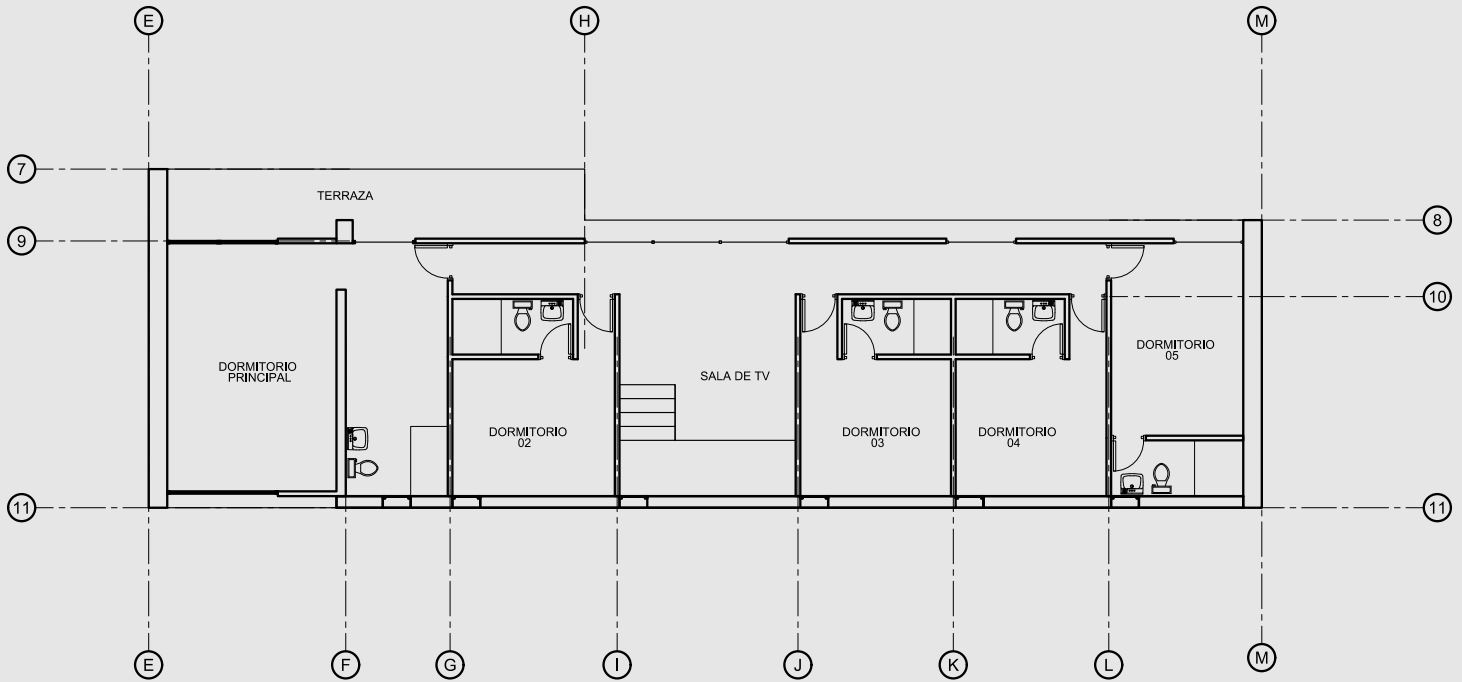

3291-6203

Inicia la compra

3291-6203

EL HATILLO - TEGUCIGALPA Bellas residencias modernas, con vistas espectaculares rodeadas de naturaleza y aire puro, cada residencia cuenta con detalles impresionantes, construida en un lote 2500 Vrs2, cuenta con una area de 375m2 de construccion divididos en 2 niveles. 1er. nivel cuenta con sala comedor y chimenea, amplia y moderna cocina, con isla, desayunador, encimeras de cuarzo en color blanco, area de lavanderia y servidumbre, amplia terraza con vistas espectaculares y una piscina de borde infinito climatizada. 2do. nivel tiene 5 habitaciones cada una con su guarda ropa y baño completo, sala familiar y terraza con vistas impresionantes.