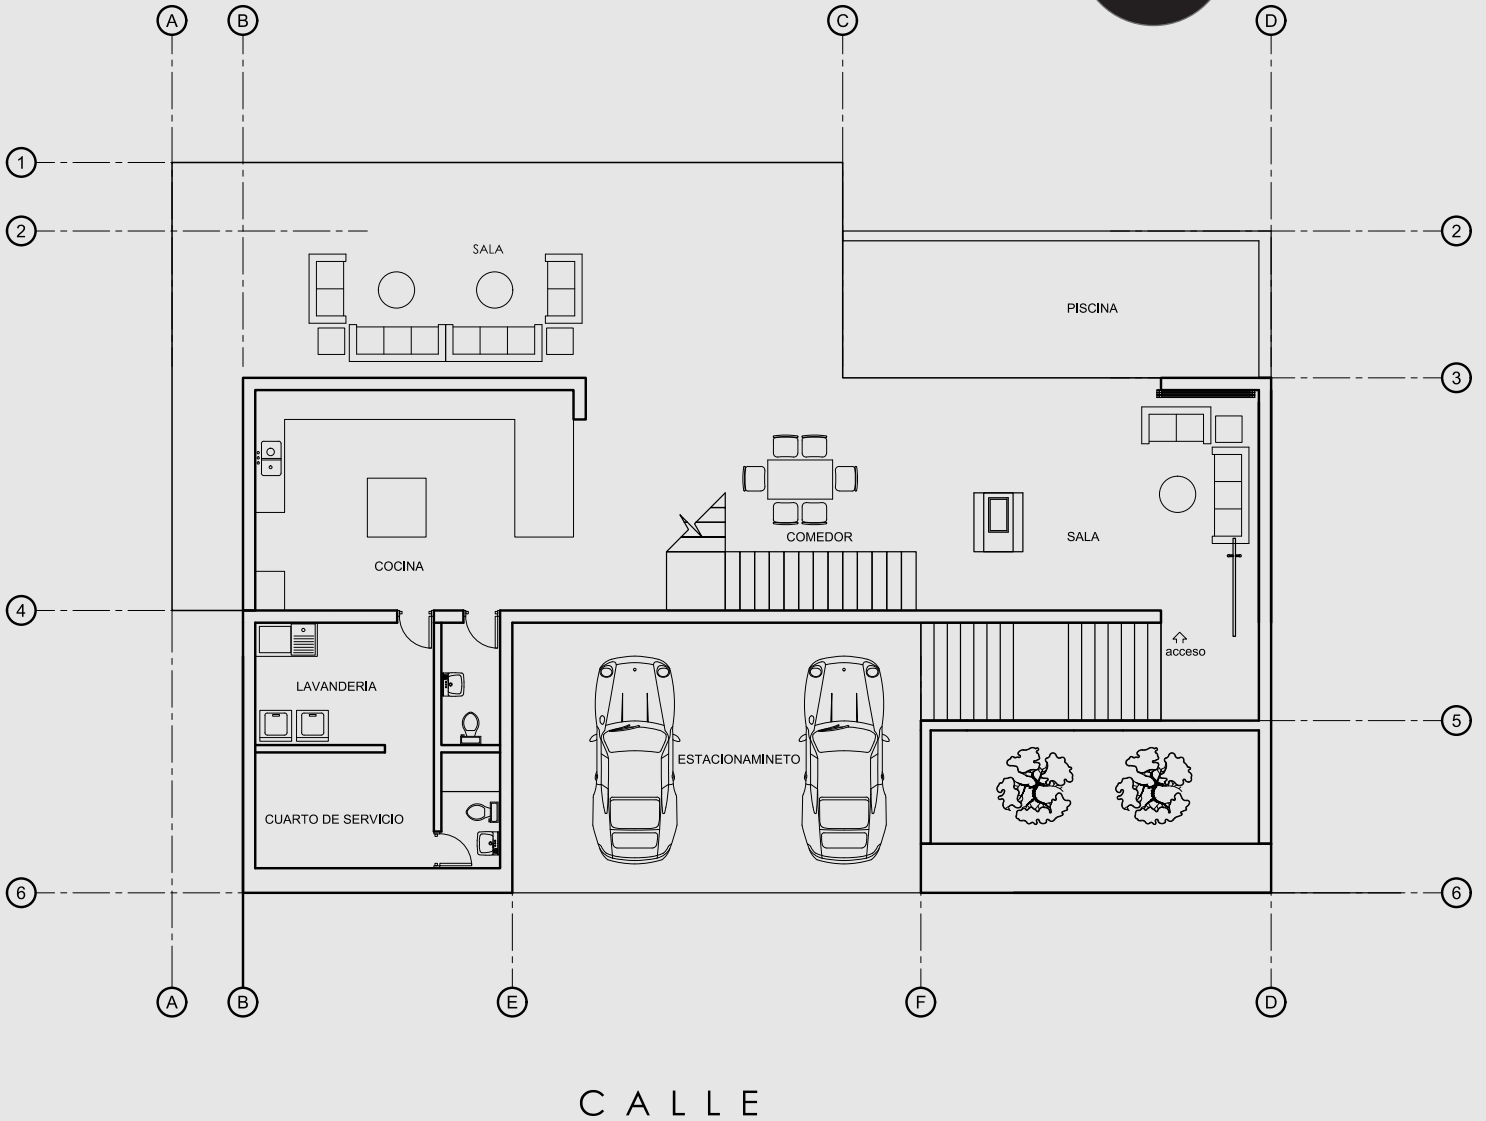

3291-6203

Inicia la compra

3291-6203

EL HATILLO - TEGUCIGALPA Bellas residencias modernas, con vistas espectaculares rodeadas de naturaleza y aire puro, cada residencia cuenta con detalles impresionantes, construida en un lote 2500 Vrs2, cuenta con una area de 375m2 de construccion divididos en 2 niveles. 1er. nivel cuenta con sala comedor y chimenea, amplia y moderna cocina, con isla, desayunador, encimeras de cuarzo en color blanco, area de lavanderia y servidumbre, amplia terraza con vistas espectaculares y una piscina de borde infinito climatizada. 2do. nivel tiene 5 habitaciones cada una con su guarda ropa y baño completo, sala familiar y terraza con vistas impresionantes.