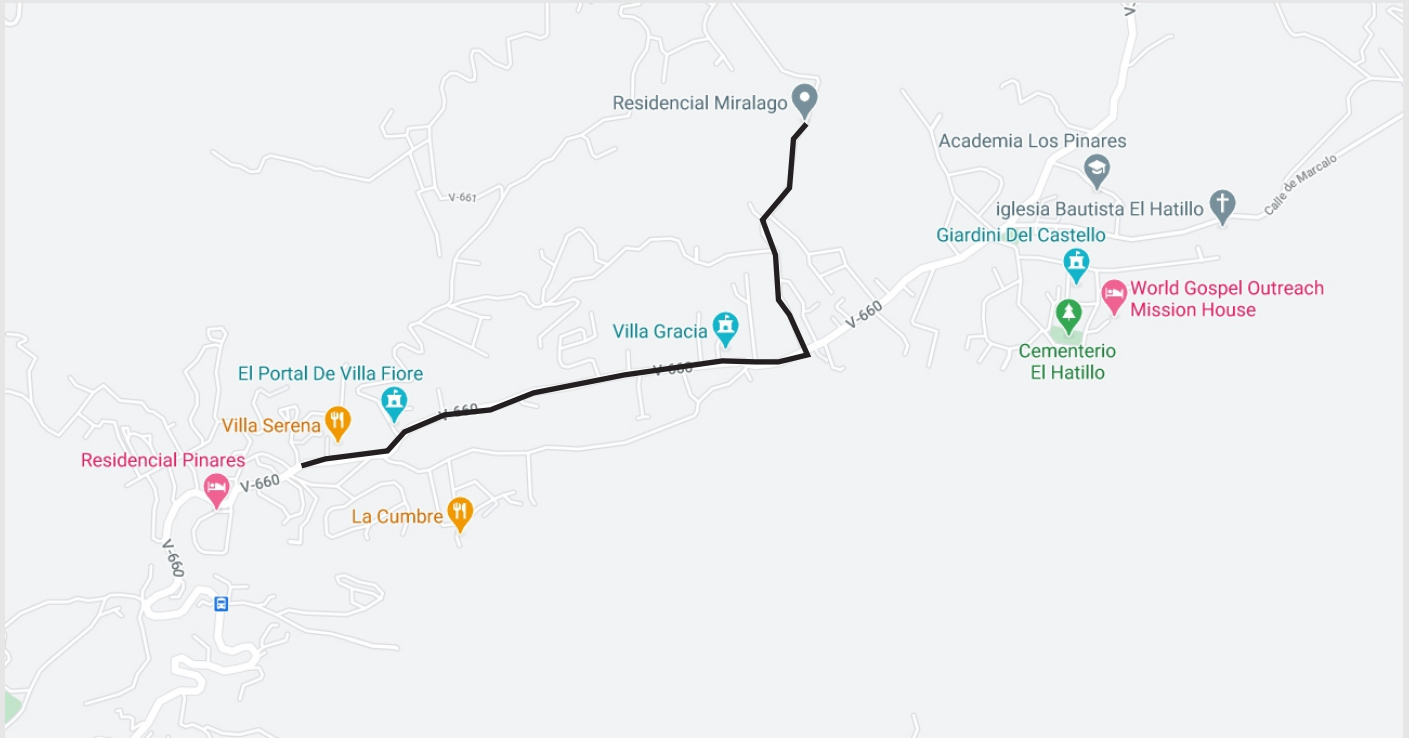

El Hatillo
Miralago

Inicia la compra

3291-6203

Inicia la compra

3291-6203

Inicia la compra

3291-6203

Inicia la compra

3291-6203

Inicia la compra

3291-6203

EL HATILLO - TEGUCIGALPA Bellas residencias modernas, con vistas espectaculares rodeadas de naturaleza y aire puro, cada residencia cuenta con detalles impresionantes, construida en un lote 2500 Vrs2, cuenta con una area de 375m2 de construccion divididos en 2 niveles. 1er. nivel cuenta con sala comedor y chimenea, amplia y moderna cocina, con isla, desayunador, encimeras de cuarzo en color blanco, area de lavanderia y servidumbre, amplia terraza con vistas espectaculares y una piscina de borde infinito climatizada. 2do. nivel tiene 5 habitaciones cada una con su guarda ropa y baño completo, sala familiar y terraza con vistas impresionantes.